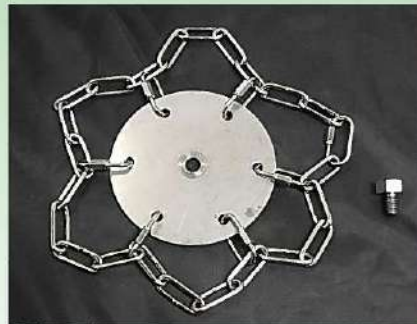

ベルヌーイ流 攪拌体 **BEAG**®

鎖で混ぜる！Q極のハンドミキサ
チェン リン クー

鎖・輪・混

高粘度の糊も！高比重の砂も！
沈澱ペースト状のスラリーも！
鎖を打ち当てて確実に解砕し、
容器には傷を付けずに混ぜる、
強くて優しい攪拌機

 YouTube
詳しくは動画で↓

部品はこれだけ！

広げた状態

小さな穴から入ります

「鎖・輪・混（チェン・リン・クー）」は、特許登録済みの技術です。[特許第7165441号]
「鎖・輪・混（チェン・リン・クー）」は、意匠登録済みの形状です。[登録第1710499号] 中国意匠[ZL 2022 3 0098327.2]
「鎖・輪・混（チェン・リン・クー）」は、商標登録済みの商品名です。[登録第6543312号]

●無断での製造・販売の他、業として使用する事も権利の侵害となり、損害賠償はもちろん、刑事上の責任も負います。

皆様が攪拌でお困りの、沈澱堆積したペースト状のスラリー塊を、鎖を打ち当てる事で確実に解砕して均一に攪拌する、唯一の手段です。

市販のハンドミキサーが使えます

槽底に打ち当てて使えます

樹脂製容器300リットル

IBCコンテナ1,000リットル

沈澱物を、上に吸い上げます

高粘度の壁紙糊も混ぜられます

IBCコンテナの残渣攪拌

任意の大きさに製作が可能です。

Q型φ100

Q型φ70

回転を停止した状態で
通る穴の直径を
「呼び径」として、
オーダーメイドにて
製作を承ります。
φ70、φ100、φ140

浮遊物を、下に沈めます

高比重の砂も混ぜられます

トレベに打ち当てても破けません

製造元