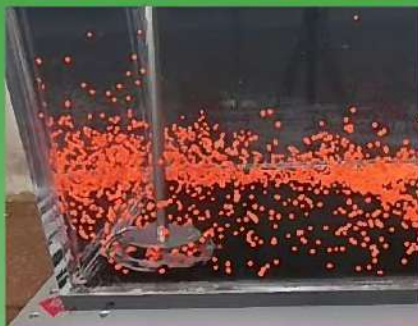

ベルヌーイ流 攪拌体 **BEAG**®

鎖で混ぜる！Q極のハンドミキサ
チェン リン クー

鎖・輪・混

高粘度の糊も！高比重の砂も！
沈澱ペースト状のスラリーも！
鎖を打ち当てて確実に解砕し、
容器には傷を付けずに混ぜる、
強くて優しい攪拌機

 YouTube
詳しくは動画で↓

部品はこれだけ！

広げた状態

小さな穴から入ります

皆様が攪拌でお困りの、沈澱堆積したペースト状のスラリー塊を、鎖を打ち当てる事で確実に解砕して均一に攪拌する、唯一の手段です。

市販のハンドミキサーが使えます

槽底に打ち当てて使えます

樹脂製容器300リットル

IBCコンテナ1,000リットル

沈澱物を、上に吸い上げます

高粘度の壁紙糊も混ぜられます

IBCコンテナの残渣攪拌