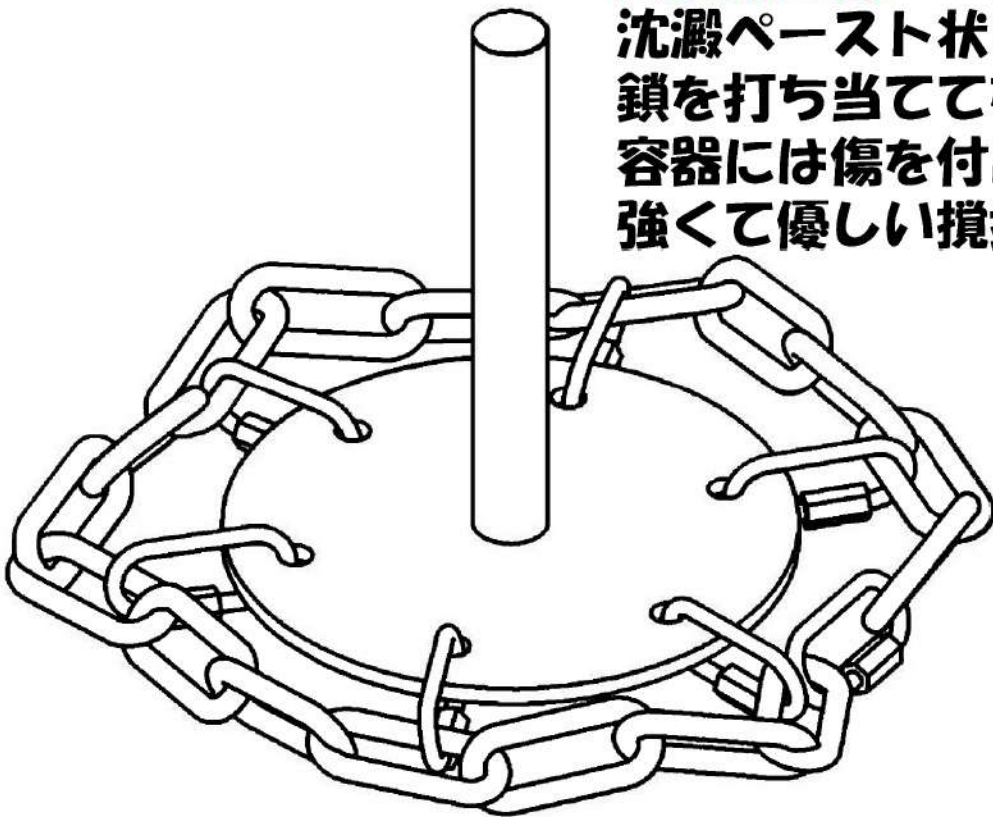

ベルヌーイ流 攪拌体 **BEAG**®

鎖で混ぜる！Q極のハンドミキサ
チェン リン クー

鎖・輪・混

高粘度の糊も！高比重の砂も！
沈澱ペースト状のスラリーも！
鎖を打ち当てて確実に解砕し、
容器には傷を付けずに混ぜる、
強くて優しい攪拌機

 YouTube
詳しくは動画で↓

部品はこれだけ！

広げた状態

小さな穴から入ります

「鎖・輪・混（チェン・リン・クー）」は、特許登録済みの技術です。[特許第7165441号]
「鎖・輪・混（チェン・リン・クー）」は、意匠登録済みの形状です。[登録第1710499号] 中国意匠[ZL 2022 3 0098327.2]
「鎖・輪・混（チェン・リン・クー）」は、商標登録済みの商品名です。[登録第6543312号]

●無断での製造・販売の他、業として使用する事も権利の侵害となり、損害賠償はもちろん、刑事上の責任も負います。

皆様が攪拌でお困りの、沈澱堆積したペースト状のスラリー塊を、鎖を打ち当てる事で確実に解砕して均一に攪拌する、唯一の手段です。

市販のハンドミキサーが使えます

槽底に打ち当てて使えます

樹脂製容器300リットル

IBCコンテナ1,000リットル

沈澱物を、上に吸い上げます

高粘度の壁紙糊も混ぜられます

IBCコンテナの残渣攪拌

任意の大きさに製作が可能です。

Q型φ100

Q型φ70

回転を停止した状態で
通る穴の直径を
「呼び径」として、
オーダーメイドにて
製作を承ります。
φ70、φ100、φ140

浮遊物を、下に沈めます

高比重の砂も混ぜられます

トレベに打ち当てても破けません

製造元